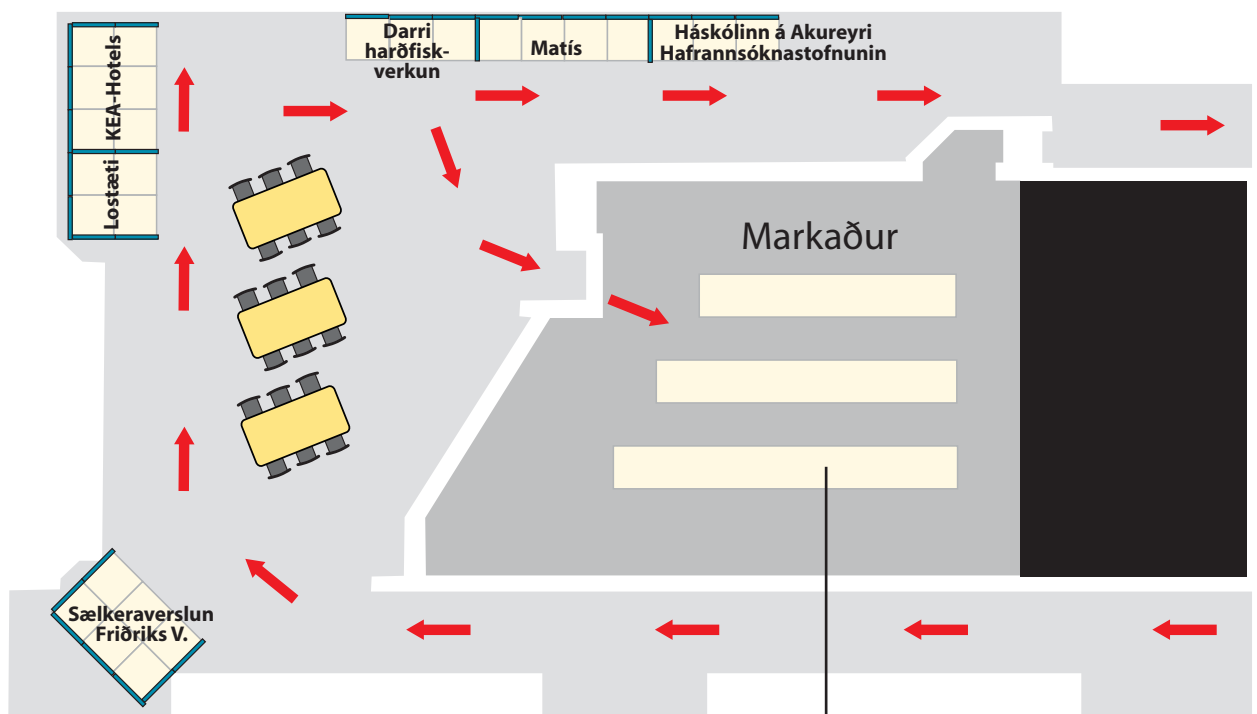

Sýningin MATUR-INN 2007 í VMA

Vestursalur - Básar með bláum veggjum eru 2,35 cm á hæð - Gulmerktir básar eru 2,50 cm á hæð.

Austursalur

Reykjagulrætur
 Marsibil - harðfiskur og hákarl
 Kartöflusalan / Áshóll
 Fiskeldisstöðin Hlíð, Ólf. - reyktur silungur
 Garðyrkjustöðin Brúnaug - grænmeti
 og sitthvað fleira