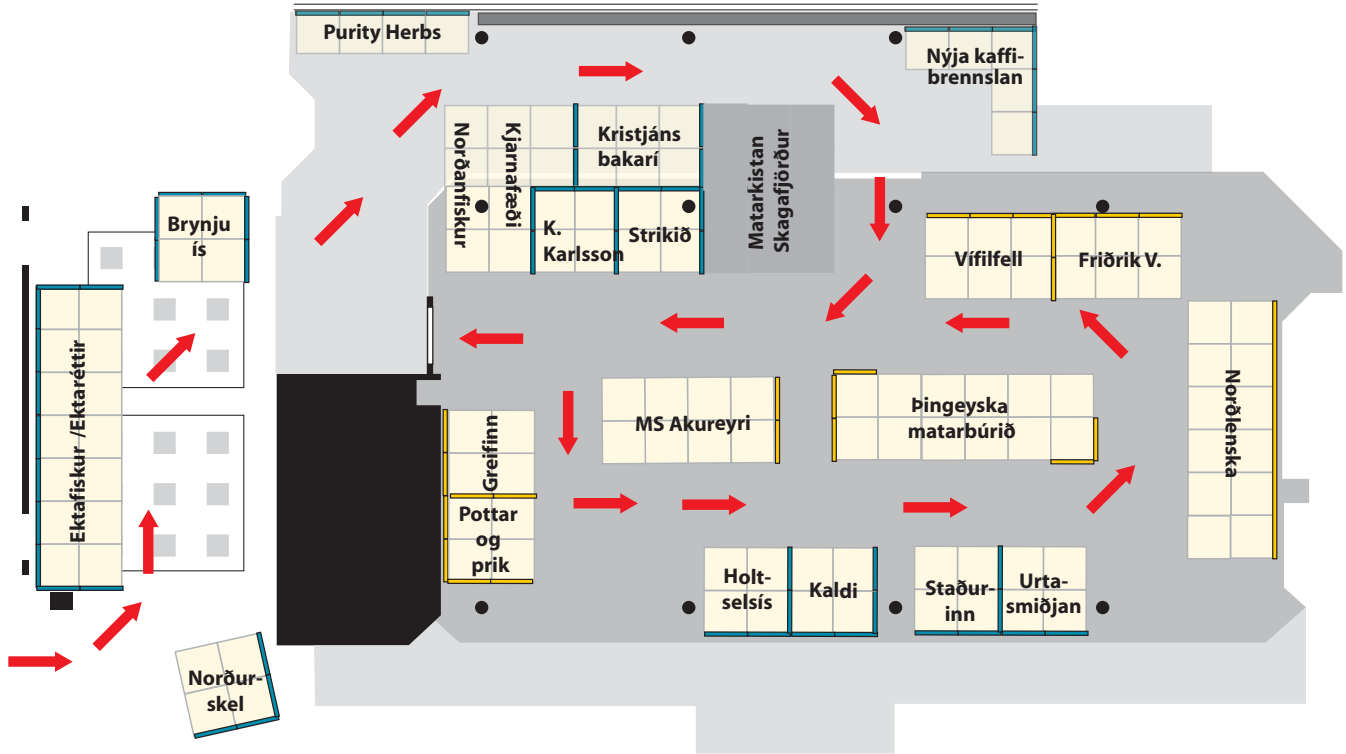

Sýningin MATUR-INN 2007 í VMA

Vestursalur - Básar með bláum veggjum eru 2,35 cm á hæð - Gulmerktir básar eru 2,50 cm á hæð.

Austursalur

Reykjagulrætur
 Marsibil - harðfiskur og hákarl
 Kartöflusalan / Áshóll
 Fiskeldisstöðin Hlíð, Ólf. - reyktur silungur
 Garðyrkjustöðin Brúnaug - grænmeti
 og sitthvað fleira